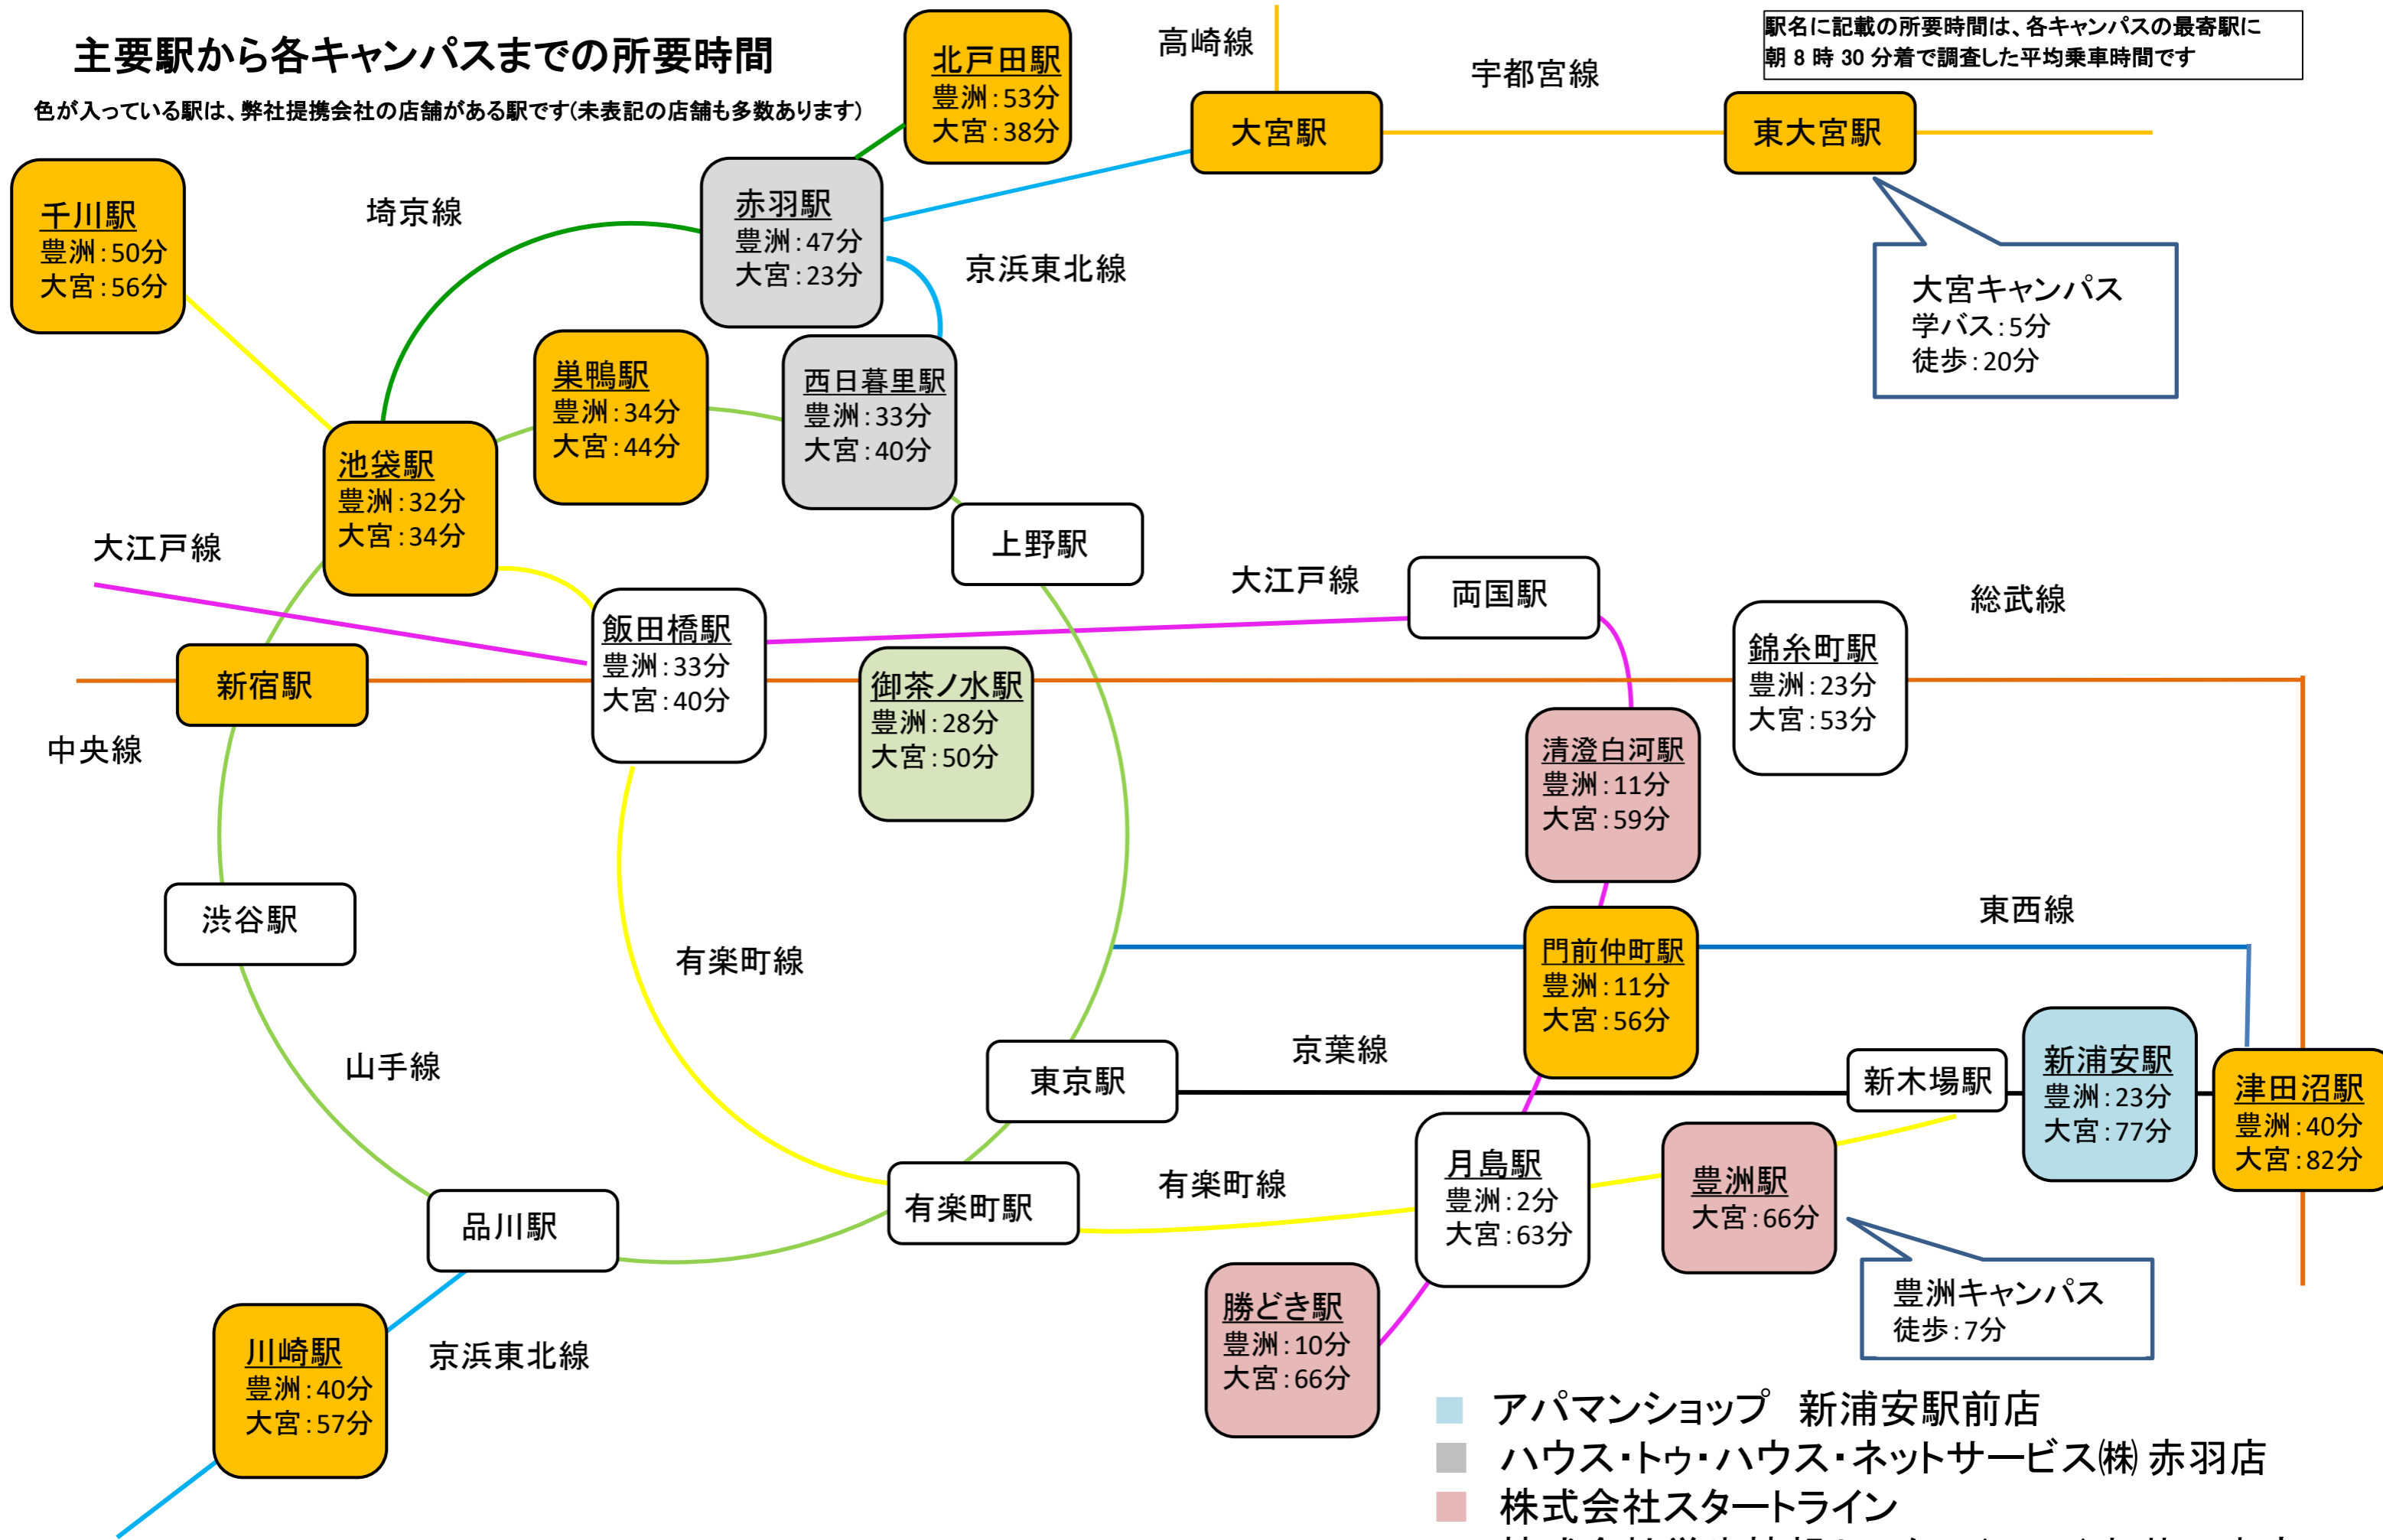

主要駅から各キャンパスまでの所要時間

色が入っている駅は、弊社提携会社の店舗がある駅です(未表記の店舗も多数あります)

駅名に記載の所要時間は、各キャンパスの最寄駅に朝8時30分着で調査した平均乗車時間です

- アパマンショップ 新浦安駅前店
- ハウス・トゥ・ハウス・ネットサービス(株) 赤羽店
- 株式会社スタートライン
- 株式会社学生情報センター(Nasic) お茶の水店
- (株)ジェイ・エス・ビーネットワーク
- UniLife 東京駅前店