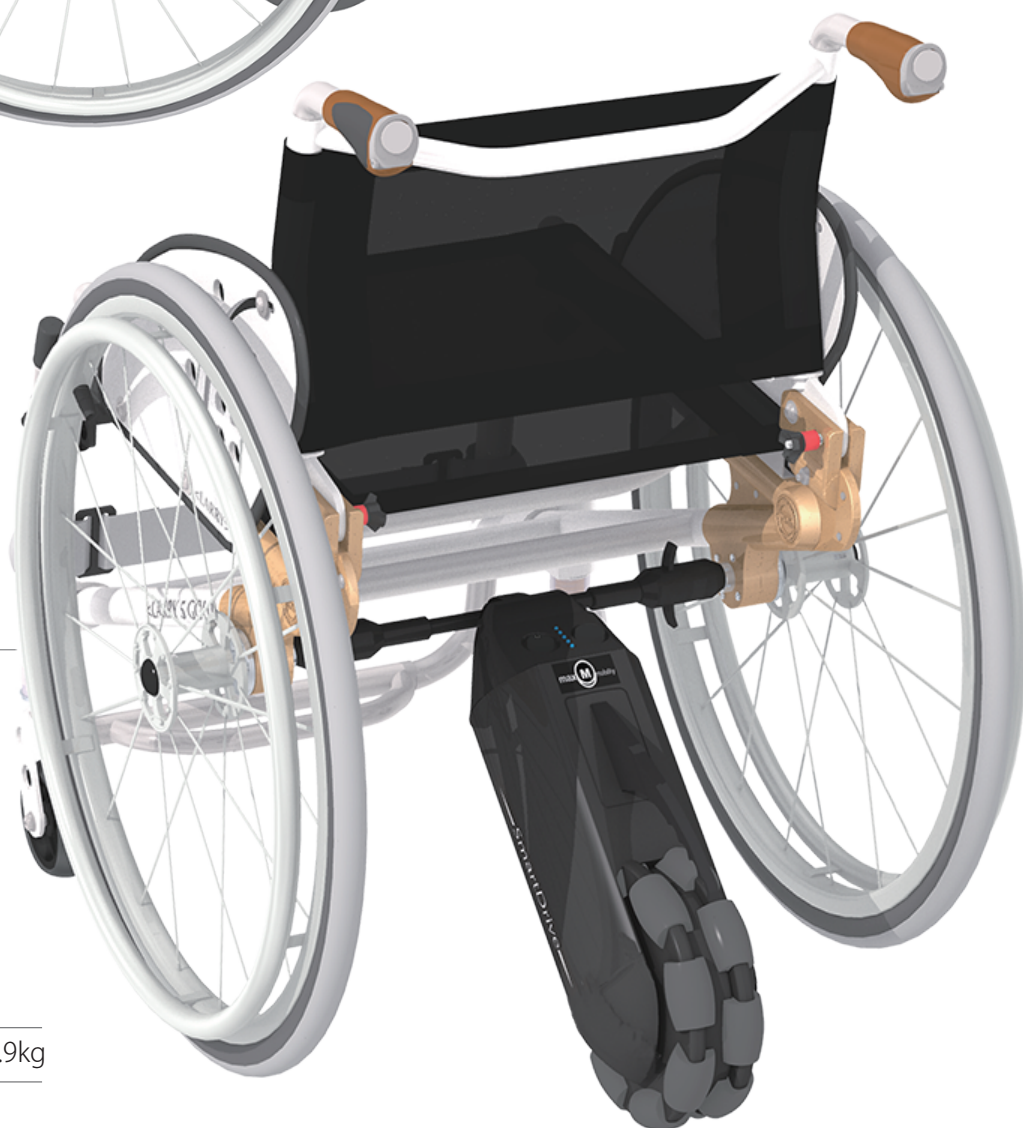

<LARRY GOLD> 40Cork/ white+Smart Drive

● リストバンド型コントローラー

- 毎日の活動データを専用アプリでチェックできます。(iOS/Android 対応)

- ラリーの左右の車軸にスマートドライブのspringカップをセット、ラリーに乗り、リストバンド(プッシュボタン)の決定ボタンを押して、ハンドリングをポンと叩いて走り出し、あとはハンドリングのコントロールで、スピードも思いのまま。(速度範囲:0~8.9km)ポンで止まりまたポンでスタート!

- スマートドライブ・仕様
走行距離 :19.8km
最高速度 :8.9km
モーター出力: 250W/36V
全長: 38.9cm
全幅:14.1cm
全高:24.2cm
車輪直径:19.3cm
車輪幅: 7.1cm
重量(含バッテリー): 5.7kg
バッテリー:リチウムイオン

- ラリー+スマートドライブ計 :15.9kg

● LARRY GOLD-40 コルク枠付
W400(585mm)xL800xH860
重量:10.2kg 価格 ¥ 592,000(非課税)