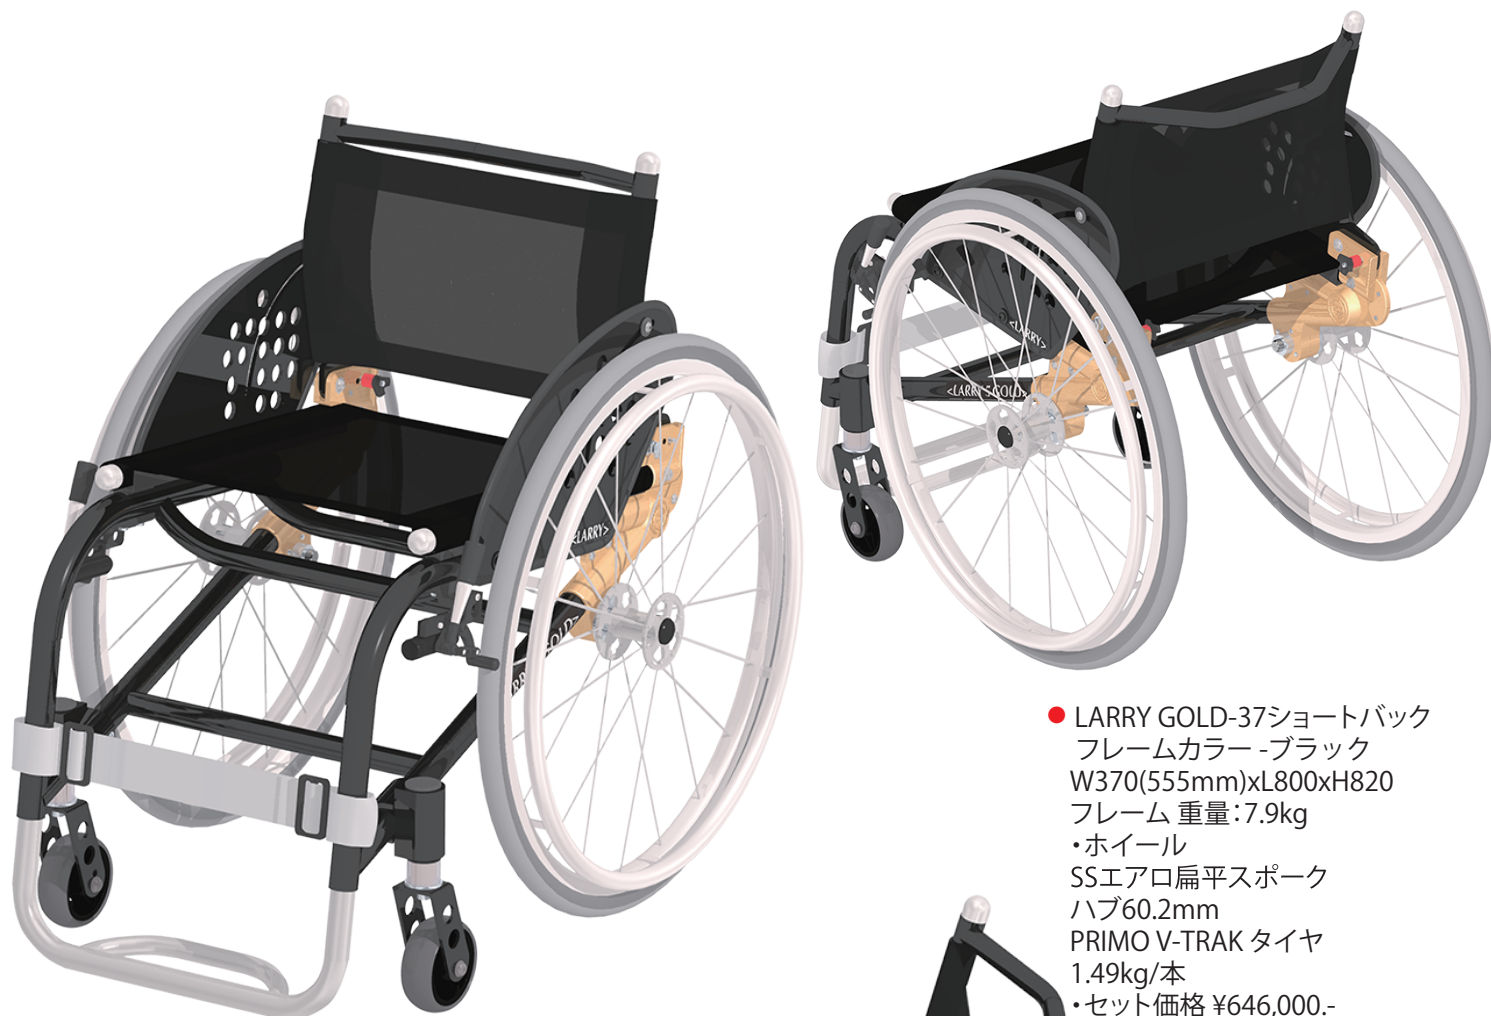

# <LARRY GOLD> 37,40/Short back/black

- LARRY GOLD-37ショートバック  
フレームカラー -ブラック  
W370(555mm)xL800xH820  
フレーム重量:7.9kg
- ・ホイール  
SSエアロ扁平スポーク  
ハブ60.2mm  
PRIMO V-TRAK タイヤ  
1.49kg/本
- ・セット価格 ¥646,000.-

フリーダイヤル : 0120-940-625/045-625-3621  
info@move-inc.jp <https://ssl.move-inc.jp>