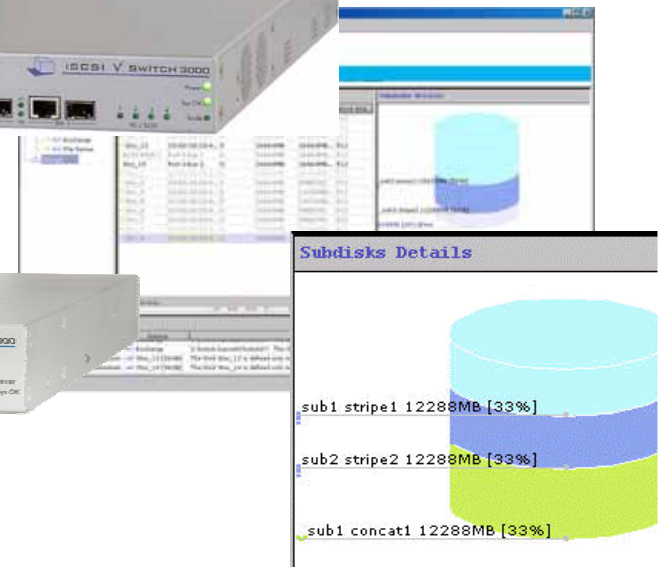

iSCSI Initiator

- QLA4010
2004/6 月出荷
TCP & iSCSI Off Load
- QLA4040 (予定)
+ IPsec

対応OS
Windows2000
Windo2003
Solaris 8/9
RedHat
SUSE

- ASA-7211F/C
2003/5月出荷
TCP & iSCSI Off Load
- 1G Dual port (予定)

対応OS
WindowsNT4
Windows2000
Windows2003
RedHat
SUSE

- ANIC-2101A/2103A
IP Storage Adapter

Agilent Technologies

- SES1001F/T
iSCSI Accelerator

対応OS
Windows2000
2003/XP

iSCSI Target

V-Switch 3000

V-Switch 2000

McDATA Eclipse1620